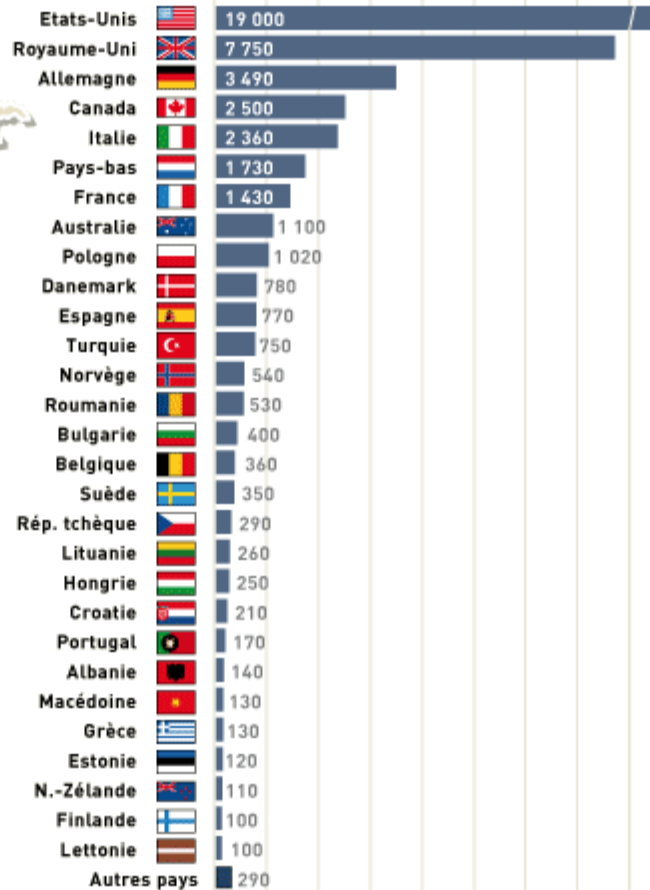

Commandement régional Ouest
2 600 hommes

Commandement régional Nord
4 700 hommes

QG de Kaboul
5 800 hommes

Commandement régional Est
16 000 hommes

Commandement régional Sud
18 000 hommes

AFGHANISTAN

Source : OTAN